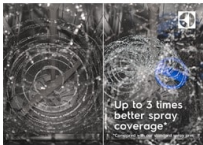

Maximální pokrytí se systémem SatelliteClean®

Vaše nádobí bude zářit čistotou díky satelitnímu sprchovacímu ramenu SatelliteClean®, které nabízí až třikrát lepší výsledky, než je běžné. Dvojitě rotující rameno neustále mění úhel ostřiku, proto i objemnější nádobí bude dobře umyto.