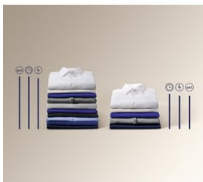

Specifikace a benefity

Péče na míru v kratším čase

Technologie SensiCare přizpůsobuje délku pracovního cyklu aktuální náplni. Vaše oděvy se nebudou prát nadměrně dlouho, zachovají si svůj vzhled a hebkost. Pro úsporu času, vody a elektrické energie.

- Náplň prádla: 9 kg
- Rychlost odstředování: ot./min.
- Program pro hedvábí
- Prací programy: Eco 40-60, bavlna, syntetika, jemné prádlo, rychlý 14 minut, máchání, odstřed./vypouštění, antialergický program s párou, přikrývka, hedvábí, vlna, sport, outdoor, džínovina
- Protipěnový systém
- Invertorový motor, 10 let záruka
- Dětský bezpečnostní zámek
- Nožičky: 4 nastavitelné nožky
- Ochrana proti vytopení