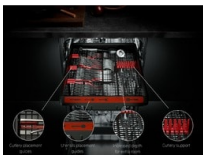

Křehké sklo v bezpečí

I extra výkonné myčky nádobí umí poskytnout sklu jemnou péči. Držáky SoftGrip v horním koší drží sklenice šetrně, a přitom bezpečně na svém místě. Gumové hroty SoftSpikes® zabraňují jejich poškrábání nebo poškození.

- Instalace: Vestavná, plně integrovaná (skrytý ovládací panel)
- Myčka pro instalaci ve výšce
- Kapacita mytí: 10
- Spotřeba vody a energie: 9.9 l, 0.657 kWh
- 7 programů, 4 teplot(y)
- Mycí programy: 160 minut, 60 minut, 90 minut, AutoSense, ECO, MachineCare, rychlý 30minutový program
- Systém sušení: AirDry
- Panel s textem a symboly
- Funkce odloženého startu 1-24 hodin
- Vodní senzor detekuje úroveň zašpinění vody a upravuje spotřebu vody
- Indikátor doplnění soli
- Indikace funkcí: budík, zpožděný start 1-24h, fáze sušení, EXTRASILENT, GlassCare, Machine Care, vybraný program, indikátor pro leštidlo, sůl, Time beam White, XtraPower - extra silný
- Vnitřní osvětlení pro optimální přehled v myčce
- Výškově nastavitelný horní košík, dokonce i při plném naložení
- Horní košík má 2 Red Soft Grips, 2 červené měkké špičky, skládací poličky na šálky, plastové barevné madlo
- Dolní košík má 4 foldable plate racks, Plastic coloured handle

Nastavitelný prostor a pohodlné mytí se zásuvkou MaxiFlex

Do zásuvky MaxiFlex snadno naskládáte příbory a náčiní různých tvarů a velikostí. Flexibilní dělicí příčky a maximální hloubka se přizpůsobí každé náplni. Vše, co během vaření použijete, tak umyjete najednou.