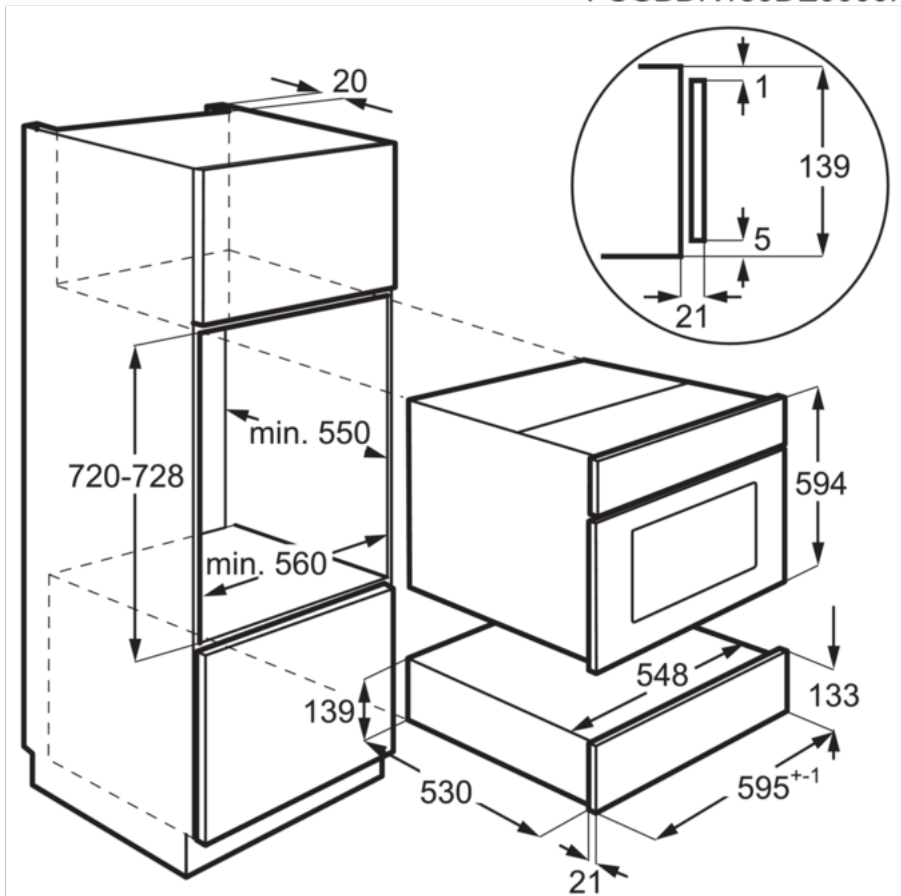

KBD4X Ohřevná zásuvka

PSGBDR180DE0000F