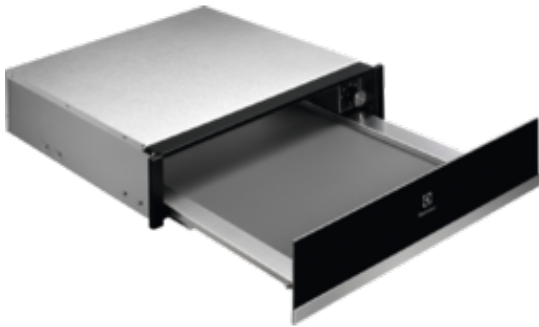

KBD4X Ohřevná zásuvka

Zásuvka ohřeje pokrm i talíře

Máte navařeno a čekáte, než rodina či vaši přátelé usednou ke stolu? Teplotu vašeho jídla snadno udržíte v naší ohřivací zásuvce 900, ve které nahřeje i samotné talíře, abyste jídlo podávali jako v luxusní restauraci.

Ohřivací zásuvka rozmrazuje šetrně

Na rozdíl od mikrovlnné trouby rozmrazuje ohřivací zásuvka šetrně a ohleduplně k surovinám. Chrání jejich chuť a texturu, abyste si jídlo vychutnali jako právě uvařené.

Další benefity

- Teplý vzduch uvnitř zásuvky cirkuluje, a tím zajišťuje rovnoměrný ohřev jídla.

Specifikace

- Povrchová úprava proti otiskům prstů.
- Kapacita pro náplně servírování pro max. 6 osob, při běžné velikosti nádobí.
- Funkce ohřivací zásuvky: ohřívání nádobí, odmrazování, ohřívání jídla, kynutí těsta
- Nastavitelný rozsah teplot: 30-80°C
- Vestavná instalace
- Rozměry spotřebiče VxŠxH (mm): 140 x 594 x 535
- Vestavné rozměry (mm): 140 x 560 x 550

Technické specifikace

- Instalace : Vestavný spotřebič
- Rozměry (mm) : 140x594x535
- Prostor pro instalaci VxŠxH (mm) : 140x560x550
- Napájecí napětí (V) : 220-240
- Kontrolní funkce : ohřívání nádobí, odmrazování, ohřívání jídla, kynutí těsta
- Max. příkon (W) : 830
- Barva : Nerez s úpravou proti otiskům prstů
- Frekvence (Hz) : 50/60
- EAN kód produktu : 7332543663248
- Produktové číslo pro partnery : KR Open