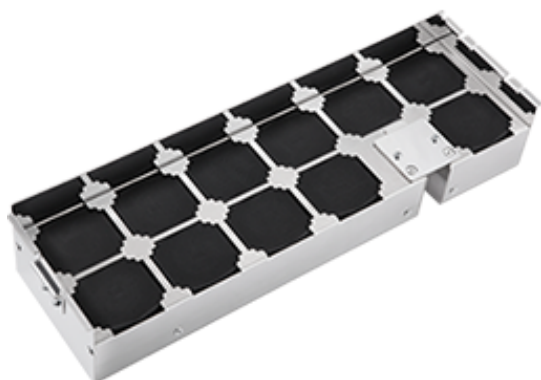

SUPCHARCE1 Příslušenství

Specifikace

Technické specifikace

Popis výrobku

- Výška (mm) : 80
- Šířka (mm) : 456
- Hloubka (mm) : 109
- Napájecí napětí (V) : No